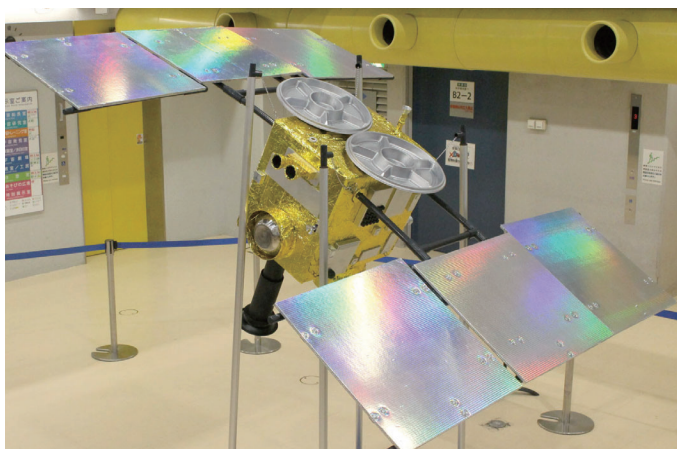

冬休み特別企画

「おかえり！はやぶさ2」

開催のご案内

12月6日に採取したサンプルを地球に送りとどけた「はやぶさ2」について徹底解説する企画展を開催します！

ガラクタで作ったはやぶさ2の1/2模型

特別教室の工作各種

開催期間

2020年12月19日(土)～2021年1月11日(月・祝)