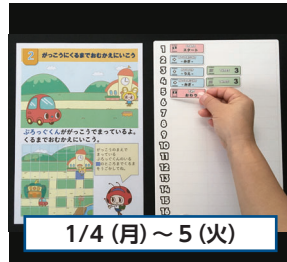

12/28(月)

ウーブレック!

12/28(月)

【親子教室】
しましいロボットを動かそう

1/2(土)~3(日)

めくるめく岩石の世界

1/3(日)~4(月)

【親子教室】体験!プログラ
ぶっくでプログラミング