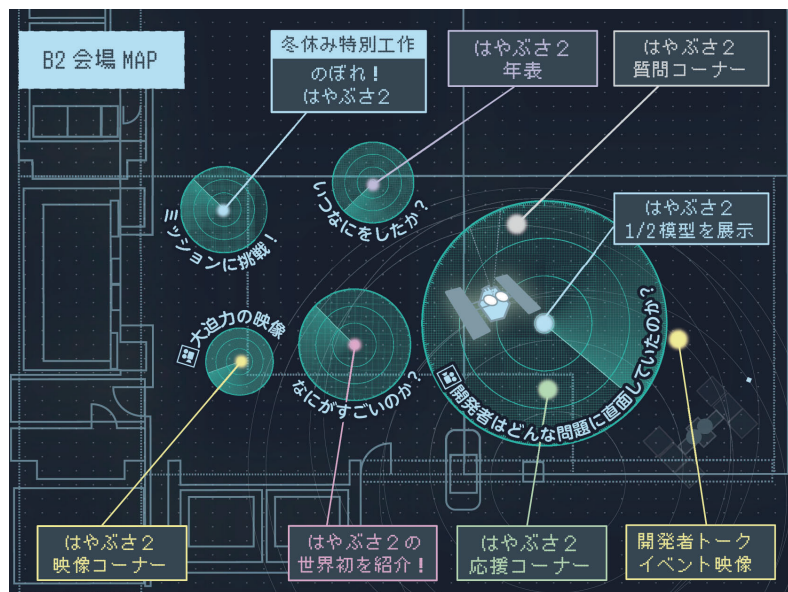

冬休み特別企画

「おかえり！はやぶさ2」

開催のご案内

12月6日に採取したサンプルを地球に送りとどけた「はやぶさ2」について徹底解説する企画展を開催します！

ガラクタで作ったはやぶさ2の1/2模型

特別教室の工作各種

開催期間

2020年12月19日(土)～2021年1月11日(月・祝)

※2020年12月29日(火)～2021年1月1日(金・祝)、7日(木)、8日(金)は休館日

■時間：9:30～17:00 ■場所：B2特別展示室 ■対象：どなたでも ■参加費：無料(入館料別途)

はまぎんこども宇宙科学館(館長：的川泰宣)は、6年間にわたり、「はやぶさ2」のミッションを見守り、様々なイベントを開催してきました。「はやぶさ2」は7つの世界初など、大きな成果を上げています。本企画展では、ただ成果を祝うだけではなく、結果を出すために「はやぶさ2の現場」がどのようなミッションに取り組んできたのかに迫ります。今後の宇宙開発を担うこどもたちに「はやぶさ2」を通じ、未来の宇宙開発を考えてもらうきっかけとしたいと考えています。

- ①年表
はやぶさ2の6年間の運用を年表にして解説します。
- ②質問コーナー
オンラインイベントで寄せられた質問と回答のコーナーです。
- ③はやぶさ2の世界初を紹介！
成し遂げた7つの世界初について解説します。
- ④はやぶさ2の1/2模型
ガラクタで作成したはやぶさ2の1/2模型を展示。
- ⑤はやぶさ2応援コーナー
応援メッセージを書いて、はやぶさ2を応援します。
- ⑥映像コーナー
はやぶさ2の打ち上げから地球帰還までを映像で流します。
- ⑦開発者トークイベント映像
2020年6～9月にかけて開催した、はやぶさ2の開発関係者によるオンライントークイベントの映像を流します。