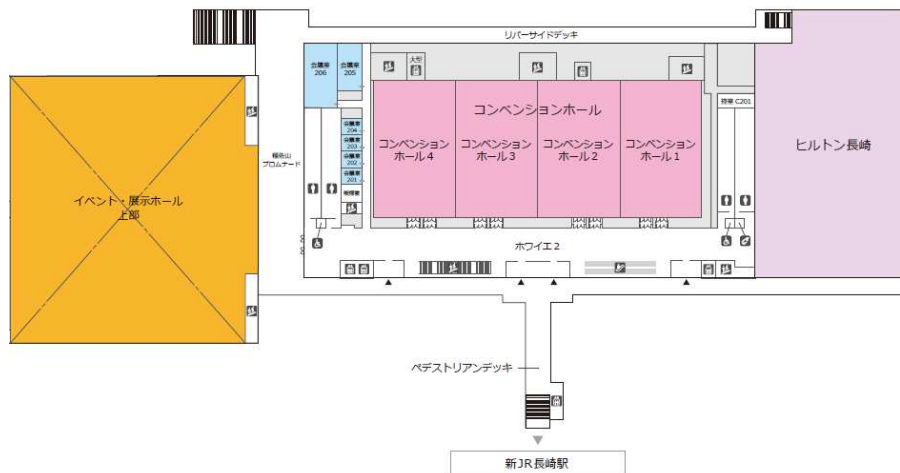

フロア図

2F

1F

会場名	面積	通常レイアウト		Social Distanceを確保したレイアウト						
		スクール	シアター	1.0m		1.5m		2.0m		
コンベンションホール (横使い)	全スパン	2,700㎡	1,530席	2,760席	378席	776席	296席	468席	252席	296席
	3/4	2,025㎡	1,326席	2,250席	343席	630席	274席	377席	220席	244席
	1/2	1,350㎡	867席	1,500席	216席	398席	174席	247席	140席	75席
	1/4	675㎡	408席	672席	93席	182席	75席	117席	60席	64席
会議室101	全スパン (縦)	600㎡	342席	594席	84席	164席	65席	98席	51席	67席
	2/3 (縦)	400㎡	198席	352席	51席	94席	38席	59席	32席	40席
	1/3 (横)	200㎡	90席	176席	26席	54席	20席	28席	16席	18席
会議室102	-	210㎡	120席	192席	32席	56席	22席	34席	18席	23席
会議室103	-	210㎡	120席	192席	32席	56席	22席	34席	18席	23席
会議室104	-	60㎡	24席	48席	7席	15席	5席	9席	5席	5席
会議室105	-	100㎡	48席	96席	13席	31席	11席	17席	11席	9席
会議室106	-	60㎡	24席	48席	7席	15席	5席	9席	5席	5席
会議室107	-	230㎡	120席	192席	32席	56席	22席	34席	18席	23席
会議室108	-	230㎡	120席	192席	32席	56席	22席	34席	18席	23席
会議室109	-	100㎡	45席	70席	12席	24席	11席	15席	8席	9席
会議室110	-	100㎡	45席	70席	12席	24席	11席	15席	8席	9席
会議室111	-	80㎡	45席	70席	12席	23席	10席	15席	8席	8席
会議室112・113・114	-	20㎡	8席	16席	6席	12席	-	-	-	-
会議室115	-	30㎡	12席	34席	6席	12席	-	-	-	-
会議室116	-	70㎡	45席	70席	12席	23席	10席	15席	8席	8席
会議室201・202・203・204	-	20㎡	8席	16席	6席	12席	-	-	-	-
会議室205	-	70㎡	45席	70席	12席	23席	10席	15席	8席	8席
会議室206	-	130㎡	48席	96席	13席	31席	11席	17席	11席	9席
イベント・展示ホール	全面	3,800㎡	※別途、お問い合わせください。							
	1/2	1,900㎡	※別途、お問い合わせください。							