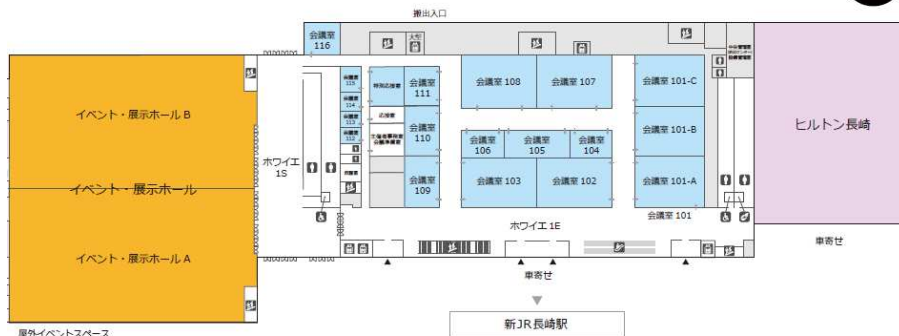

フロア図

2F

1F

会場名	面積	通常レイアウト		Social Distanceを確保したレイアウト						
		スクール	シアター	1.0m		1.5m		2.0m		
コンベンションホール (横使い)	全スパン	2,700㎡	1,530席	2,760席	378席	776席	296席	468席	252席	296席
	3/4	2,025㎡	1,326席	2,250席	343席	630席	274席	377席	220席	244席
	1/2	1,350㎡	867席	1,500席	216席	398席	174席	247席	140席	75席
	1/4	675㎡	408席	672席	93席	182席	75席	117席	60席	64席
会議室101	全スパン (縦)	600㎡	342席	594席	84席	164席	65席	98席	51席	67席
	2/3 (縦)	400㎡	198席	352席	51席	94席	38席	59席	32席	40席
	1/3 (横)	200㎡	90席	176席	26席	54席	20席	28席	16席	18席
会議室102	-	210㎡	120席	192席	32席	56席	22席	34席	18席	23席
会議室103	-	210㎡	120席	192席	32席	56席	22席	34席	18席	23席
会議室104	-	60㎡	24席	48席	7席	15席	5席	9席	5席	5席
会議室105	-	100㎡	48席	96席	13席	31席	11席	17席	11席	9席
会議室106	-	60㎡	24席	48席	7席	15席	5席	9席	5席	5席
会議室107	-	230㎡	120席	192席	32席	56席	22席	34席	18席	23席
会議室108	-	230㎡	120席	192席	32席	56席	22席	34席	18席	23席
会議室109	-	100㎡	45席	70席	12席	24席	11席	15席	8席	9席
会議室110	-	100㎡	45席	70席	12席	24席	11席	15席	8席	9席
会議室111	-	80㎡	45席	70席	12席	23席	10席	15席	8席	8席
会議室112・113・114	-	20㎡	8席	16席	6席	12席	-	-	-	-
会議室115	-	30㎡	12席	34席	6席	12席	-	-	-	-
会議室116	-	70㎡	45席	70席	12席	23席	10席	15席	8席	8席
会議室201・202・203・204	-	20㎡	8席	16席	6席	12席	-	-	-	-
会議室205	-	70㎡	45席	70席	12席	23席	10席	15席	8席	8席
会議室206	-	130㎡	48席	96席	13席	31席	11席	17席	11席	9席
イベント・展示ホール	全面	3,800㎡	※別途、お問い合わせください。							
	1/2	1,900㎡	※別途、お問い合わせください。							